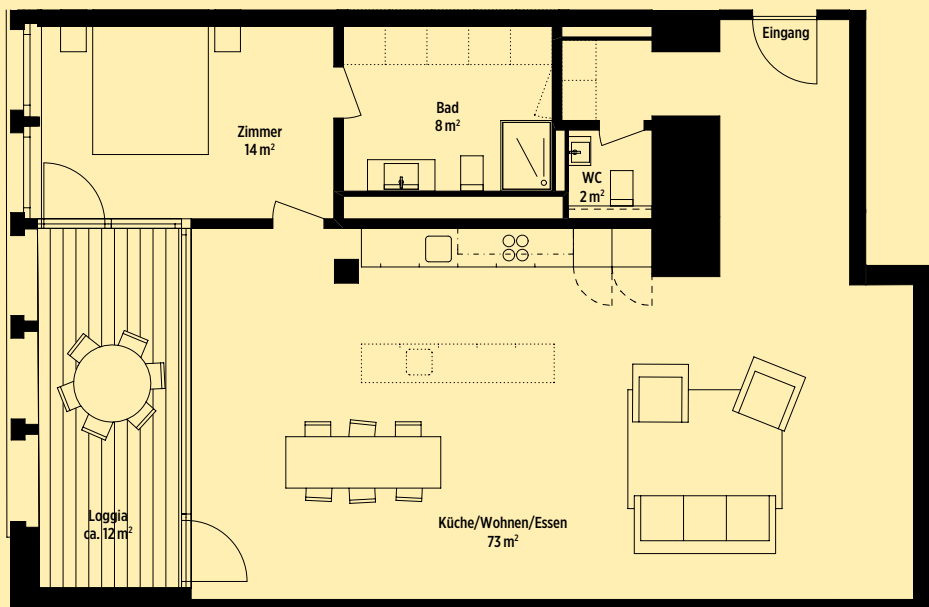

C 1.03

ATELIERWOHNUNG

ALTES MAGAZIN

Wohnungsfläche: 98 m² Loggia: ca. 12 m²

Zimmer: 2,5 Raumhöhe: 3,8 m

Geschoss: 1. OG

Achtung – dieser Plan ist nicht im Massstab 1:100!
Für Pläne 1:100 senden wir Ihnen gerne das Grundrisshft.

Grundriss

Seitenansicht