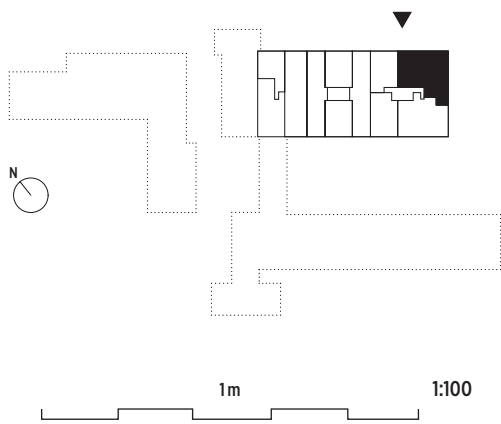

E 0.07 LOFTWOHNUNG SPINNEREI

Geschoss: EG Wohnungsfläche: 217 m²
 Aussenraum: 22 m² Max. Zimmer: 5,5
 Raumhöhe: 3,75 m (Nasszellen 3,40 m)

Achtung – dieser Plan ist nur bei Ausdruck
 auf Format A3 im Massstab 1:100!
 Für Pläne 1:100 senden wir Ihnen gerne das Grundrisshft.