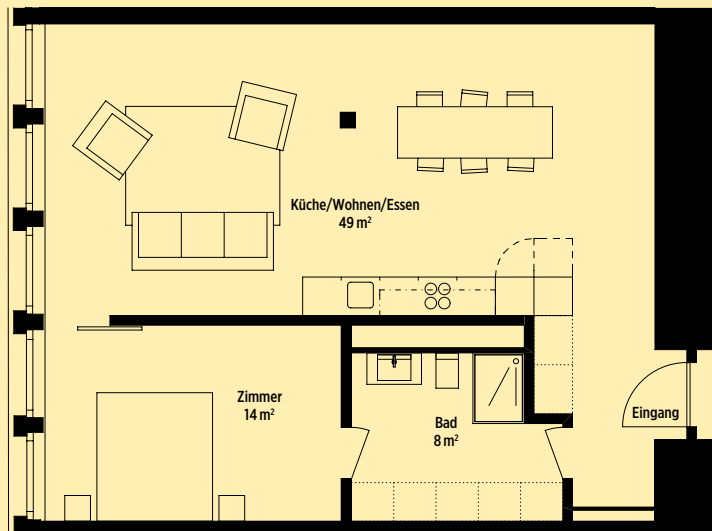

## ATELIERWOHNUNG

### ALTES MAGAZIN

Wohnungsfläche: 72 m<sup>2</sup> Zimmer: 2,5  
Raumhöhe: 3,4 m Geschoss: 2. OG

Achtung – dieser Plan ist nicht im Massstab 1:100!  
Für Pläne 1:100 senden wir Ihnen gerne das Grundrisshft.