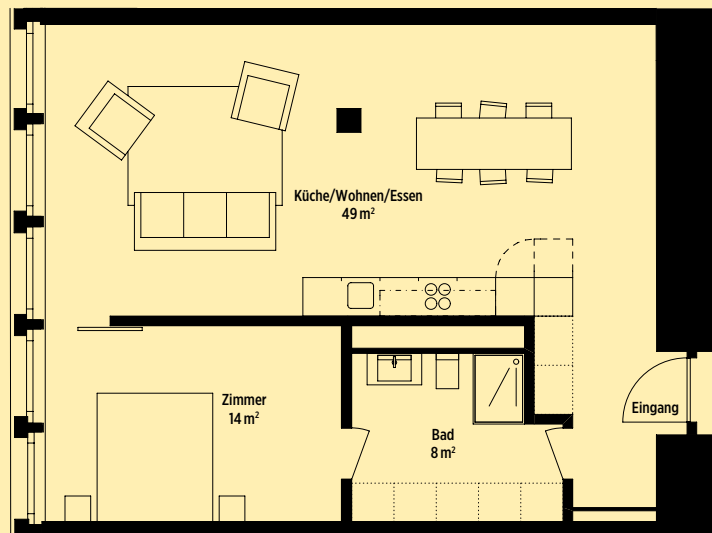


C 1.02

ATELIERWOHNUNG

ALTES MAGAZIN

Wohnungsfläche: 72 m² Zimmer: 2,5
Raumhöhe: 3,8 m Geschoss: 1. OG

Achtung – dieser Plan ist nicht im Massstab 1:100!
Für Pläne 1:100 senden wir Ihnen gerne das Grundrisshft.

Grundriss

Seitenansicht