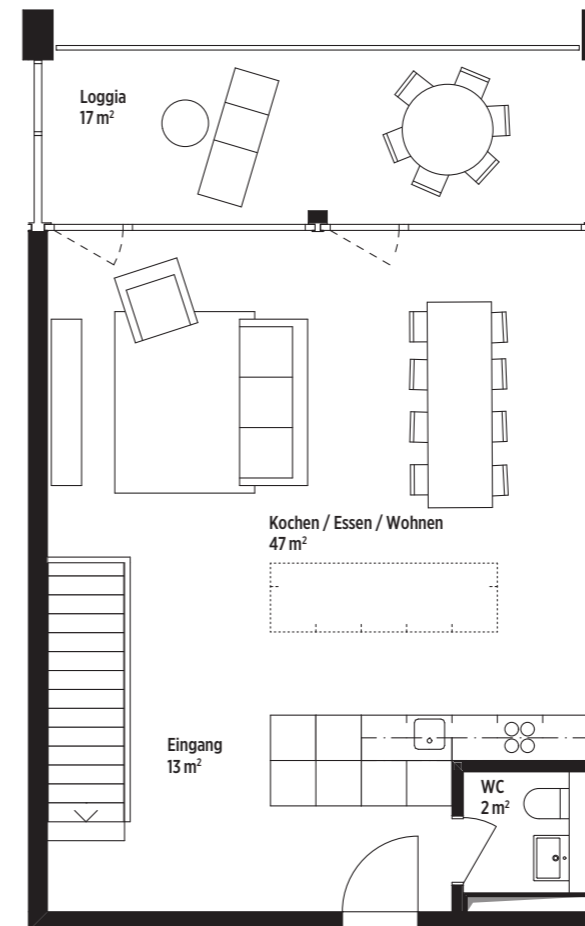

MF 3 MAISONNETTE FÄRBEREI

Helle Maisonnettewohnung mit Aussicht
für 2 bis 3 Personen

Niveau: -1 bis -2 Wohnungsfläche: 113 m²
Max. Zimmer: 3.5 Raumhöhe: 2.56 m

-1

-2