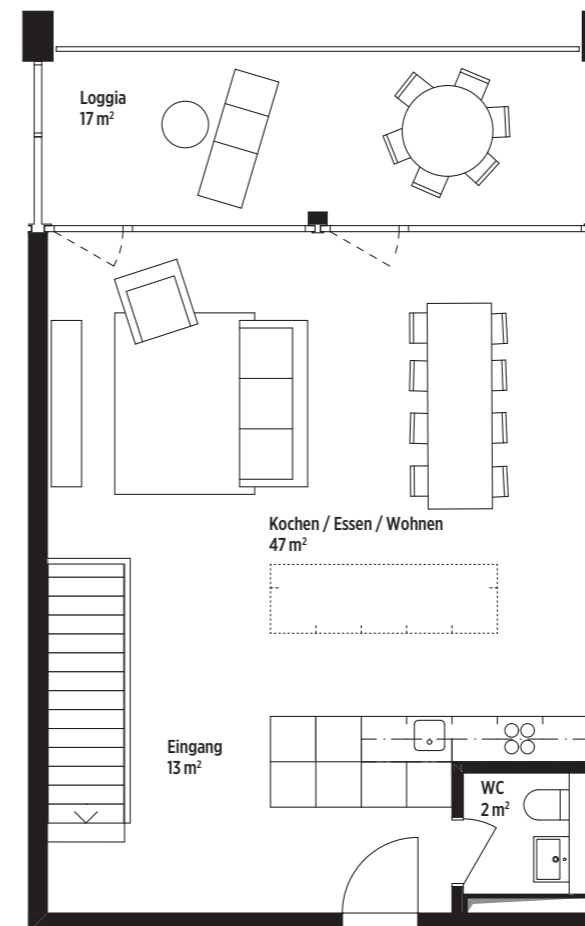

MF 2 MAISONNETTE FÄRBEREI

Helle Maisonnettewohnung mit Aussicht
für 2 bis 3 Personen

Niveau: -1 bis -2 Wohnungsfläche: 113 m²
Max. Zimmer: 3.5 Raumhöhe: 2.56 m

-1

-2