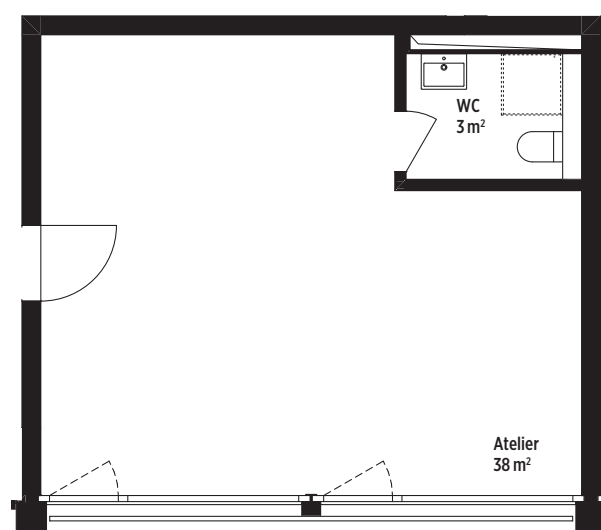

ATELIER FÄRBEREI

Niveau: EG
Raumhöhe AF 1: 2.56 m
Raumhöhe AF 2: 3.23 m
Raumhöhe AF 3: 4.86 m

AF 1

AF 2

AF 3