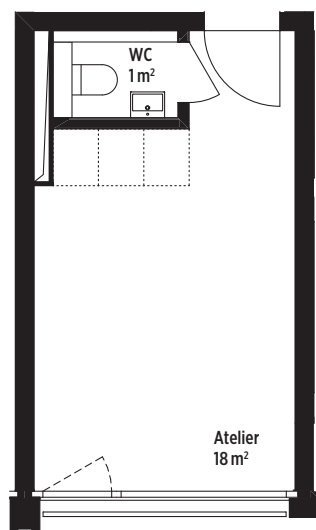

ATELIER FÄRBEREI

Niveau: EG
Raumhöhe AF 1: 2.56 m
Raumhöhe AF 2: 3.23 m
Raumhöhe AF 3: 4.86 m

AF 1

AF 2

AF 3