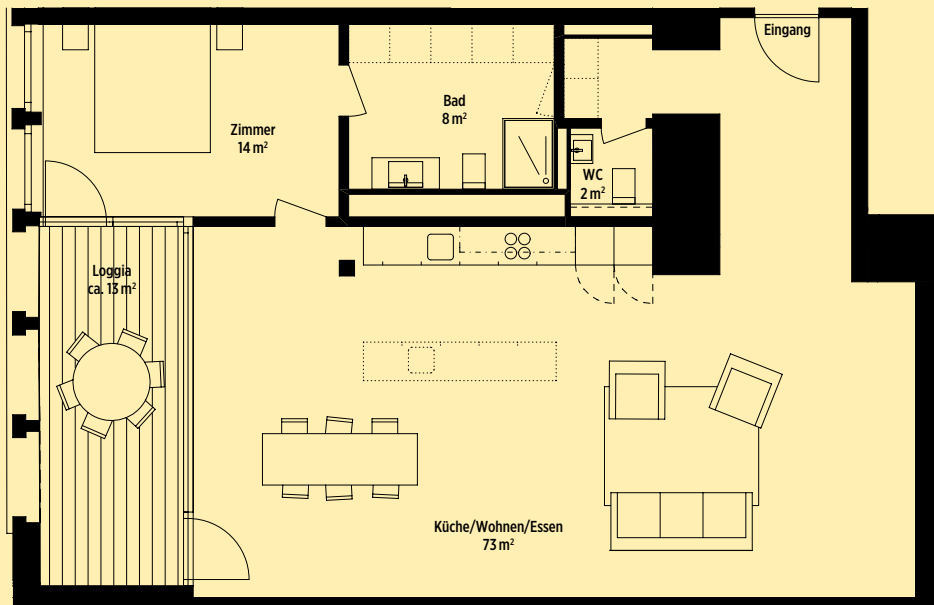

C 2.03 ATELIERWOHNUNG ALTES MAGAZIN

Wohnungsfläche: 98 m² Loggia: 13 m²

Zimmer: 2,5 Raumhöhe: 3,4 m

Geschoss: 2. OG

Achtung – dieser Plan ist nicht im Massstab 1:100!
Für Pläne 1:100 senden wir Ihnen gerne das Grundrissheft.

Grundriss

Seitenansicht