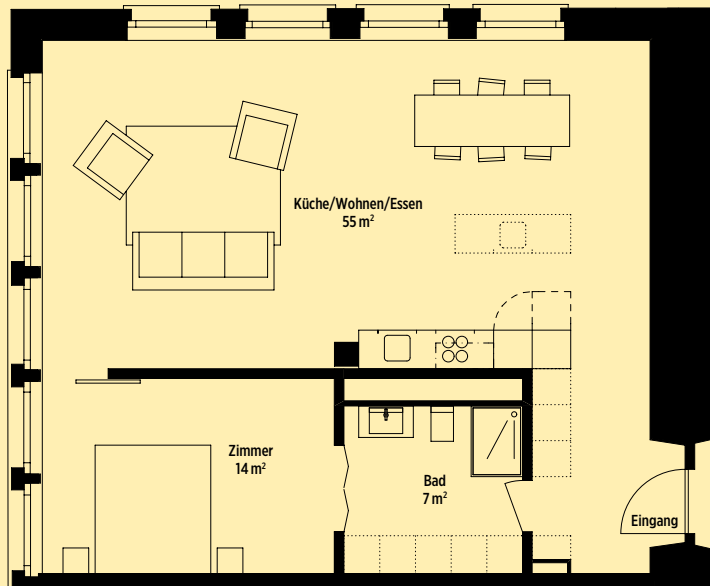

C 1.01

ATELIERWOHNUNG

ALTES MAGAZIN

Wohnungsfläche: 77 m² Zimmer: 2,5
Raumhöhe: 3,8 m Geschoss: 1. OG

Achtung – dieser Plan ist nicht im Massstab 1:100!
Für Pläne 1:100 senden wir Ihnen gerne das Grundrisshft.

Grundriss

Seitenansicht